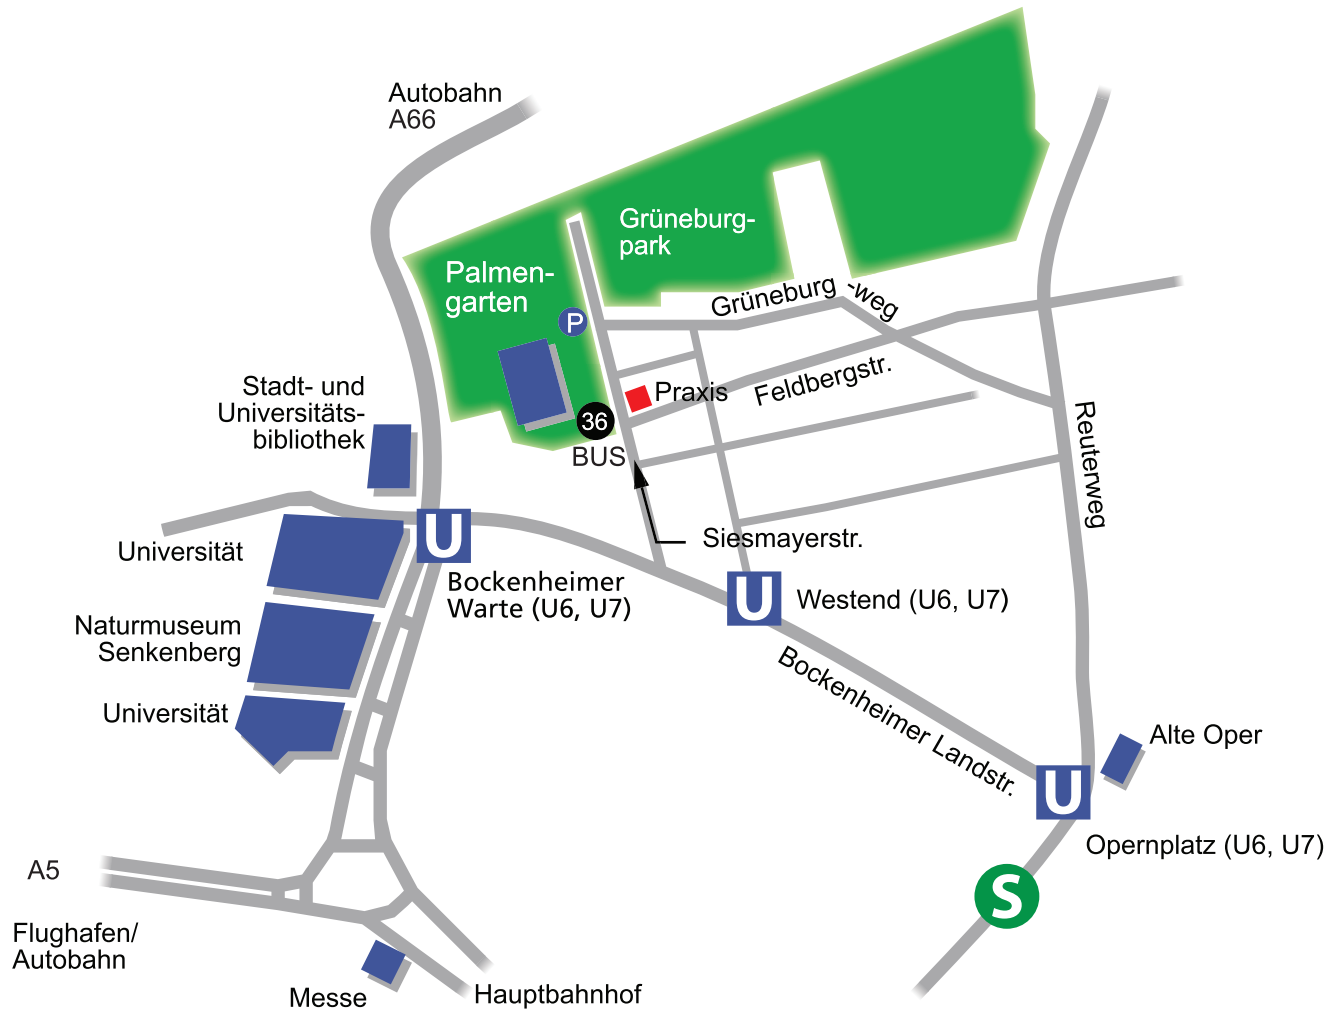

Anfahrtbeschreibung

Dr. Stefan Kollmannsperger

Kieferorthopädische Praxis
für Erwachsene und Kinder

Siesmayerstrasse 44, 60323 Frankfurt/M.
Westend/Am Palmengarten
Tel 069/17 21 10
Fax 069/72 29 19
www.kfo-frankfurt.de

Mit dem Auto...

-von allen Autobahnen immer von der Beschilderung "Palmengarten" leiten lassen.

-von der A66 biegen Sie in Höhe des Ginnheimer Funkturmes und der Bundesbank in Richtung Messe/Hauptbahnhof ab und kommen dann auf die Miquellallee bis zur Bockenheimer Landstraße.

Von der A5 Ausfahrt Messe, am Messekreisel auf die Senckenberganlage und in die Bockenheimer Landstraße.

-Parkmöglichkeiten (am Grüneburgpark und am Palmengartenparkhaus in der Siesmayerstraße).

-Mit öffentlichen Verkehrsmitteln ist es optimal: Hauptwache und dann U6 oder U7 Richtung Westen. Oder Buslinie 36, hält am Palmengarten/Feldbergstraße.